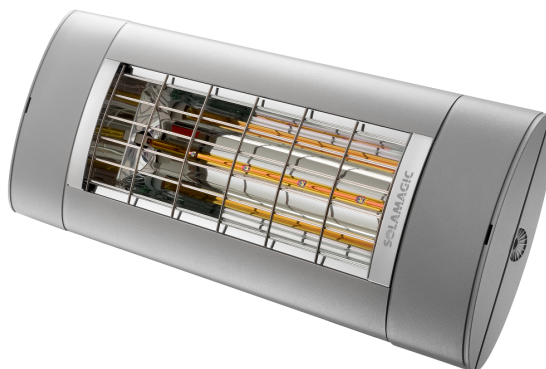

**Langbeschreibung:** Der neue Premium-Infrarotstrahler SOLAMAGIC S1+ besteht nicht nur durch die verbesserte, blendfreie Heizröhre Solastar-HP, sondern auch durch das einfache Schnellmontagesystem und die integrierte Einschaltstrombegrenzung. Das Gehäuse ist aus hochwertigem Aluminium gefertigt und beeindruckt durch sein edles Design. Die neu entwickelte Solastar-HP Heizröhre vereint zudem angenehmere Lichtfarbe mit perfektem Wärmeverhalten bei minimalem Restlicht und einer mittleren Lebensdauer von 5.000 h. Gerade im Außenbereich ermöglichen Infrarotheizstrahler sehr flexible Einsatzmöglichkeiten und schaffen konstante, angenehme Wärmezone auf Balkonen, Terrassen oder auch in Gastronomie-Außenbereichen. Aufgrund der kurzen Wellenlänge durchdringt die infrarote Wärmestrahlung Luft besonders effizient, ist keinen Windverwehungen ausgesetzt und garantiert hohe Betriebskosteneinsparungen gegenüber Gasstrahlern. Farben: weiß, titan, nano-anthrazit, Sonderfarben auf Anfrage, praktisches Montagezubehör, hohe Effizienz, keine Aufheizphase, dimmbar über optionales Funk- oder Bluetooth Dimm-Modul, Leistung: 1400/2000 W, teilweise mit Ein/Aus-Schalter, Schutzart: IP 44, Schutzklasse: I, Maße: 520x200x92 mm, Prüfzeichen: TÜV Nord, CE konform, Gewicht: 3,0/3,2 kg, Anschlussleitung 50 cm mit Schukostecker und Hirschmann Kupplung (Lose beigelegt), Spannung: 230 V.

**Hersteller:** SOLAMAGIC

**Herstellertypbezeichnung:** SM-S1-PLUS-1400-T

**EAN/GTIN:** 4026911111082

**Bestelleinheit:** Stück

**Klassifikationssystem:** ETIM-7.0

**Gruppe:** Heizstrahler

<b>Merkmal</b>	<b>Wert</b>	<b>Einheit</b>
Ausführung	Decken-/Wandstrahler	
Spannung	230 230	V
Anzahl der Heizstufen	1	
Leistungsstufe AUS	FALSE	
Min. Heizleistung	1400	W
Max. Heizleistung	1400	W
Montage über Wickeltisch	FALSE	
Schutzart (IP)	IP44	
Höhe	92	mm
Breite	520	mm
Tiefe	200	mm