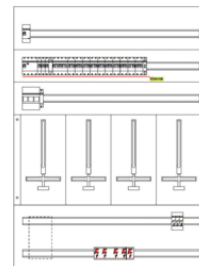

UP-ZV 4ZP/3NZ-Reihen IP40,SK1 - bestückt mit zusätzl. FI/LS und hauptverdrahtet

Nachzählerteil:

- 1 x Lasttrennschalter D02 3-polig 25A
- 1 x Neutralleiterdurchführung
- 1 x FI 40/4/0,03 G/A
- 3 x LS 16A/1P/B
- 1 x Neutralleiterdurchführung
- 1 x LS 16A/3+N/C
- 5 x LS 16A/1+N/B
- 5 x LS 13A/1+N/B
- 1 x Stromstoßschalter 1S/16A (nicht verdrahtet)
- 1 x FI/LS 16/1+N/B/0,03 G/A

Zählerplatz:

- 1 x Zählerschleife 10² Cu verdrahtet auf Zählersteckleiste

Vorzählerteil:

- 1 x ÜSP 3-polig
- 1 x Hauptableitungsklemme 4P-35²/2x25²
- inkl. Abdeckstreifen und Plantasche

Nachzählerteil:

- 1 x Lasttrennschalter D02 3-polig 25A
- 1 x Neutralleiterdurchführung

- 1 x FI 40/4/0,03 G/A
- 3 x LS 16A/1P/B
- 1 x Neutralleiterdurchführung
- 1 x LS 16A/3+N/C
- 5 x LS 16A/1+N/B
- 5 x LS 13A/1+N/B
- 1 x Stromstoßschalter 1S/16A (nicht verdrahtet)
- 1 x FI/LS 16/1+N/B/0,03 G/A

Zählerplatz:

- 1 x Zählerschleife 10² Cu verdrahtet auf Zählersteckleiste

Vorzählerteil:

- 1 x ÜSP 3-polig
- 1 x Hauptableitungsklemme 4P-35²/2x25²
- inkl. Abdeckstreifen und Plantasche

Vorzählersicherung - L77N - Lasttrennschalter D02 3-polig + PEN separat bestellbar
L77N - Lasttrennschalter D02 3-polig + PEN separat bestellbar

Bezeichnung	VPE	PrGr	Best-Nr.
UP-Zählerverteiler OÖ 4ZP/3NZR/SK1/IP40 bestückt+FI/LS und hauptverdrahtet	1	H94	ZW413F-O-014