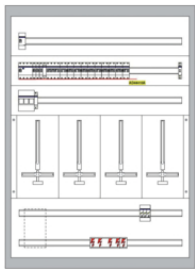

AP-ZV 4ZP/3NZ-Reihen IP40,SK1 - bestückt mit zusätzl. FI/LS und hauptverdrahtet

Nachzählerteil:

- 1 x Lasttrennschalter D02 3-polig 25A
- 1 x Neutralleiterdurchführung
- 1 x FI 40/4/0,03 G/A
- 3 x LS 16A/1P/B
- 1 x Neutralleiterdurchführung
- 1 x LS 16A/3+N/C
- 5 x LS 16A/1+N/B
- 5 x LS 13A/1+N/B
- 1 x Stromstoßschalter 1S/16A (nicht verdrahtet)
- 1 x FI/LS 16/1+N/B/0,03 G/A

Zählerplatz:

- 1 x Zählerschleife 10² Cu verdrahtet auf Zählersteckleiste

Vorzählerteil:

- 1 x ÜSP 3-polig
- 1 x Hauptableitungsklemme 4P-35²/2x25² inkl. Abdeckstreifen und Plantasche

Vorzählersicherung - L77N - Lasttrennschalter D02 3-polig + PEN separat bestellbar

Bezeichnung	VPE	PrGr	Best-Nr.
AP-Zählerverteiler OÖ 4ZP/3NZR/SK1/IP40 bestückt+FI/LS und hauptverdrahtet	1	H94	ZW413W-O-013