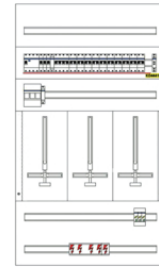

UP-ZV 3ZP/3NZ-Reihen IP40,SK1 - bestückt und hauptverdrahtet

Nachzählerteil:

- 1 x Lasttrennschalter D02 3-polig m. Einsatz 25A
- 1 x Neutralleiterdurchführung
- 1 x FI 40/4/0,03 G/A
- 3 x LS 16A/1P/B
- 1 x Neutralleiterdurchführung
- 1 x LS 16A/3+N/C
- 5 x LS 16A/1+N/B
- 5 x LS 13A/1+N/B
- 1 x Stromstoßschalter 1S/16A (nicht verdrahtet)

Zählerplatz:

- 1 x Zählerschleife 10² Cu verdrahtet auf Zählersteckleiste

Vorzählerteil:

- 1 x ÜSP 3-polig
- 1 x Hauptableitungsklemme 4P-35²/2x25²
  inkl. Abdeckstreifen und Plantasche

**Vorzählersicherung - L77N - Lasttrennschalter D02
3-polig + PEN separat bestellbar**