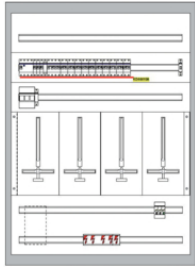

AP-ZV 4ZP/3NZ-Reihen IP40,SK1 - bestückt und hauptverdrahtet

Nachzählerteil:

- 1 x Lasttrennschalter D02 3-polig m. Einsatz 25A
- 1 x Neutralleiterdurchführung
- 1 x FI 40/4/0,03 G/A
- 3 x LS 16A/1P/B
- 1 x Neutralleiterdurchführung
- 1 x LS 16A/3+N/C
- 5 x LS 16A/1+N/B
- 5 x LS 13A/1+N/B
- 1 x Stromstoßschalter 1S/16A (nicht verdrahtet)

Zählerplatz:

- 1 x Zählerschleife 10² Cu verdrahtet auf Zählersteckleiste

Vorzählerteil:

- 1 x ÜSP 3-polig
- 1 x Hauptableitungsklemme 4P-35²/2x25² inkl. Abdeckstreifen und Plantasche

Vorzählersicherung - L77N - Lasttrennschalter D02 3-polig + PEN separat bestellbar

Bezeichnung	VPE	PrGr	Best-Nr.
AP-Zählerverteiler OÖ 4ZP/3NZR/SK1/IP40 bestückt und hauptverdrahtet	1		ZW413W-O-011