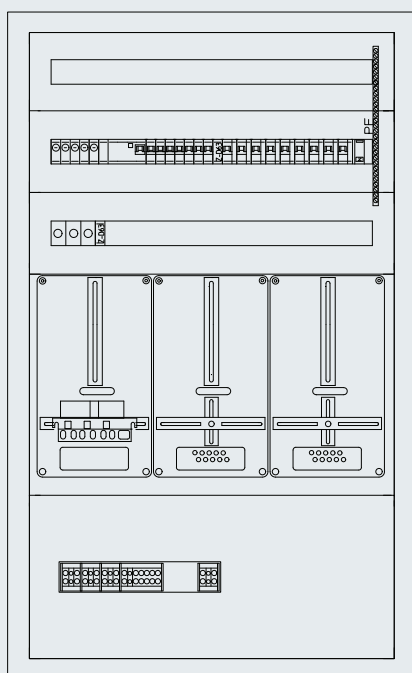

Mauerwannenabmessungen HxBxT in mm: 1235x754x240

- ▶ 1 Stk. Zählersteckleiste
 - ▶ 1 Stk. Zählerschleife verdrahtet
 - ▶ 1 Stk. FCFBD02DI-3
 - ▶ 3 Stk. Z-D02/SK
 - ▶ 1 Stk. Z-D63
 - ▶ 1 Stk. SPCT2-280/3
 - ▶ 1 Stk. PFIM-40/4/003-XG/A
 - ▶ 1 Stk. PKNM-16/1N/C/003-G/A-MW
 - ▶ 3 Stk. PLSM-B16-MW
 - ▶ 1 Stk. Z-D63
 - ▶ 1 Stk. PLSM-B16/1N-MW
 - ▶ 2 Stk. PLSM-B13/1N-MW
 - ▶ 1 Stk. Z-S230/S
 - ▶ 1 Stk. KL-29 Klemmschiene
- Sicherungssockel D02 3polig
 - Schraubkappe D02
 - Neutralleiterdurchführung
 - Überspannungsableiter T2 3polig
 - FI-Schalter Type XG/A, 40A, 4polig, 30mA
 - FI/LS-Schalter Type G/A C 16A, 1+Npolig, 30mA
 - Leitungsschutzschalter B 16A, 1polig
 - Neutralleiterdurchführung
 - Leitungsschutzschalter B 13A, 1+Npolig
 - Leitungsschutzschalter B16A, 1+Npolig
 - Stromstoßschalter 1polig

Mauerwannenabmessungen HxBxT in mm: 1235x754x240

Aufputzverteiler Farbe Grau Zählerplätze: 3 Nachzählerreihen: 3
Art.Nr. 147433

Außenabmessungen HxBxT in mm: 1260x800x262

- ▶ 1 Stk. Zählersteckleiste
 - ▶ 1 Stk. Zählerschleife verdrahtet
 - ▶ 1 Stk. FCFBD02DI-3
 - ▶ 3 Stk. Z-D02/SK
 - ▶ 1 Stk. Z-D63
 - ▶ 1 Stk. SPBT12-280/3
 - ▶ 1 Stk. PFIM-40/4/003-XG/A
 - ▶ 3 Stk. PLSM-B16-MW
 - ▶ 1 Stk. Z-D63
 - ▶ 1 Stk. PLSM-B16/1N-MW
 - ▶ 2 Stk. PLSM-B13/1N-MW
 - ▶ 1 Stk. Z-S230/S
 - ▶ 1 Stk. KL-29 Klemmschiene
- Sicherungssockel D02 3polig
 - Schraubkappe D02
 - Neutralleiterdurchführung
 - Blitzstrom-Überspannungsableiter T1+T2 3polig
 - FI-Schalter Type XG/A, 40A, 4polig, 30mA
 - Leitungsschutzschalter B 16A, 1polig
 - Neutralleiterdurchführung
 - Leitungsschutzschalter B 13A, 1+Npolig
 - Leitungsschutzschalter B16A, 1+Npolig
 - Stromstoßschalter 1polig