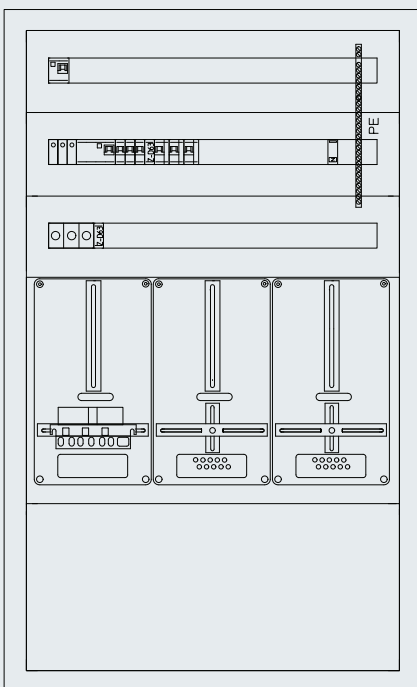

Mauerwannenabmessungen HxBxT in mm: 1235x754x240

Aufputzverteiler Farbe Grau Zählerplätze: 3 Nachzählerreihen: 3
Art.Nr. 173121

Außenabmessungen HxBxT in mm: 1260x800x262

Aufputzverteiler Farbe Grau Zählerplätze: 3 Nachzählerreihen: 5
Art.Nr. 300854

NEU

Außenabmessungen HxBxT in mm: 1560x800x262

- ▶ 1 Stk. Zählersteckleiste
 - ▶ 1 Stk. Zählerschleife verdrahtet
 - ▶ 1 Stk. SPCT2-280/3
 - ▶ 1 Stk. FCFBD02DI-3
 - ▶ 3 Stk. Z-D02/SK
 - ▶ 1 Stk. Z-D63
 - ▶ 1 Stk. PFIM-40/4/003-XG/A
 - ▶ 3 Stk. PLSM-B16-MW
 - ▶ 1 Stk. Z-D63
 - ▶ 1 Stk. PLSM-B16/1N-MW
 - ▶ 2 Stk. PLSM-B13/1N-MW
 - ▶ 1 Stk. Z-S230/S
 - ▶ 1 Stk. KL-29 Klemmschiene
- Überspannungsableiter T2 3polig
 - Sicherungssockel D02 3polig
 - Schraubkappe D02
 - Neutralleiterdurchführung
 - FI-Schalter Type XG/A, 40A, 4polig, 30mA
 - Leitungsschutzschalter B 16A, 1polig
 - Neutralleiterdurchführung
 - Leitungsschutzschalter B 13A, 1+Npolig
 - Leitungsschutzschalter B16A, 1+Npolig
 - Stromstoßschalter 1polig