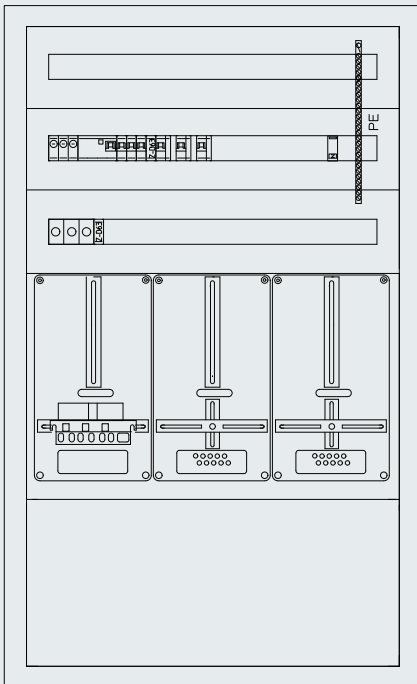

Innovativ.
Richtungsweisend.

eaton.com/at

Heimverteiler Niederösterreich

Foto: Ausführung Ybbs+ 4NZR

EATON
Powering Business Worldwide

Ybbs+ 3NZR

Ausführung Ybbs+

Unterputzverteiler Farbe Weiß Zählerplätze: 3 Nachzählerreihen: 3
Art.Nr. 173120

Mauerwannenabmessungen HxBxT in mm: 1235x754x240

Unterputzverteiler Farbe Weiß Zählerplätze: 3 Nachzählerreihen: 4
Art.Nr. 300853

NEU

Mauerwannenabmessungen HxBxT in mm: 1385x754x240

Unterputzverteiler Farbe Grau Zählerplätze: 3 Nachzählerreihen: 3
Art.Nr. 173132

Mauerwannenabmessungen HxBxT in mm: 1235x754x240

Aufputzverteiler Farbe Grau Zählerplätze: 3 Nachzählerreihen: 3
Art.Nr. 173121

Außenabmessungen HxBxT in mm: 1260x800x262

Aufputzverteiler Farbe Grau Zählerplätze: 3 Nachzählerreihen: 5
Art.Nr. 300854

NEU

Außenabmessungen HxBxT in mm: 1560x800x262

- ▶ 1 Stk. Zählersteckleiste
 - ▶ 1 Stk. Zählerschleife verdrahtet
 - ▶ 1 Stk. SPCT2-280/3
 - ▶ 1 Stk. FCFBD02DI-3
 - ▶ 3 Stk. Z-D02/SK
 - ▶ 1 Stk. Z-D63
 - ▶ 1 Stk. PFIM-40/4/003-XG/A
 - ▶ 3 Stk. PLSM-B16-MW
 - ▶ 1 Stk. Z-D63
 - ▶ 1 Stk. PLSM-B16/1N-MW
 - ▶ 2 Stk. PLSM-B13/1N-MW
 - ▶ 1 Stk. Z-S230/S
 - ▶ 1 Stk. KL-29 Klemmschiene
- Überspannungsableiter T2 3polig
 - Sicherungssockel D02 3polig
 - Schraubkappe D02
 - Neutralleiterdurchführung
 - FI-Schalter Type XG/A, 40A, 4polig, 30mA
 - Leitungsschutzschalter B 16A, 1polig
 - Neutralleiterdurchführung
 - Leitungsschutzschalter B 13A, 1+Npolig
 - Leitungsschutzschalter B16A, 1+Npolig
 - Stromstoßschalter 1polig