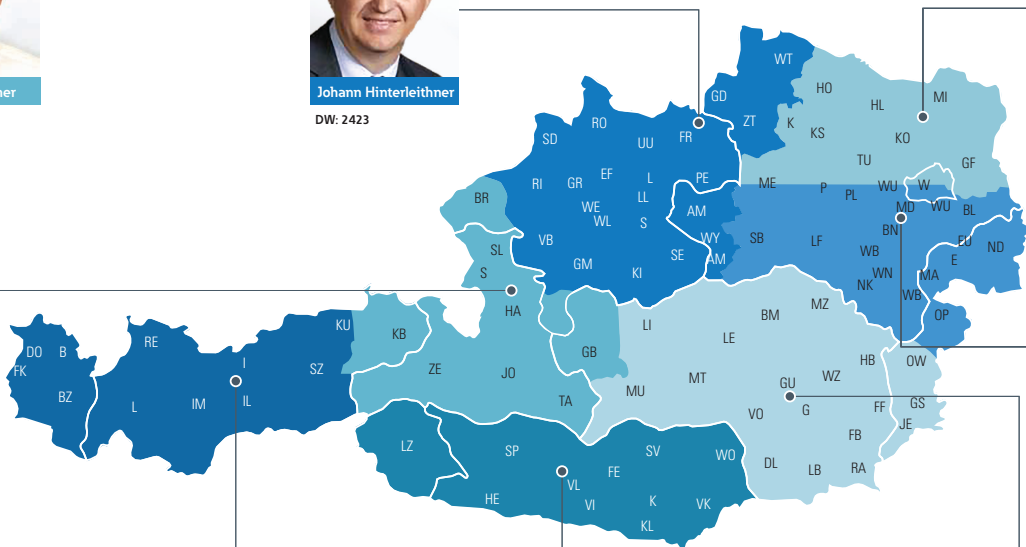

E-Mail: ProjektierungVienna@Eaton.com

Hasenschwandtner

DW: 2342

Johann Hinterleithner

DW: 2423

Christian Hagen

DW: 3223

Stefan Holler