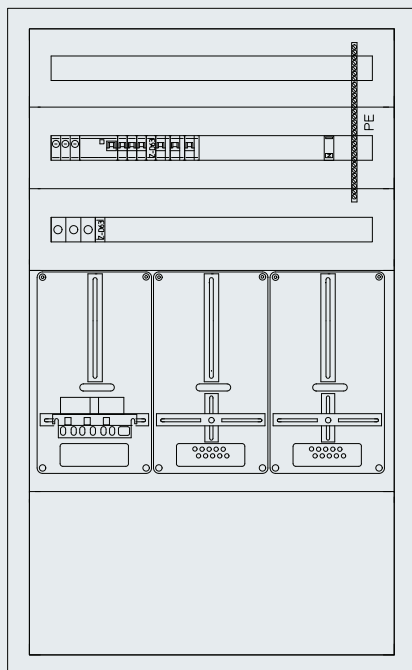

NEU

Außenabmessungen HxBxT in mm: 1560x800x262

- ▶ 1 Stk. Zählersteckleiste
 - ▶ 1 Stk. Zählerschleife verdrahtet
 - ▶ 1 Stk. SPCT2-280/3
 - ▶ 1 Stk. FCFBD02DI-3
 - ▶ 3 Stk. Z-D02/SK
 - ▶ 1 Stk. Z-D63
 - ▶ 1 Stk. PFIM-40/4/003-XG/A
 - ▶ 3 Stk. PLSM-B16-MW
 - ▶ 1 Stk. Z-D63
 - ▶ 1 Stk. PLSM-B16/1N-MW
 - ▶ 2 Stk. PLSM-B13/1N-MW
 - ▶ 1 Stk. Z-S230/S
 - ▶ 1 Stk. KL-29 Klemmschiene
- Überspannungsableiter T2 3polig
 - Sicherungssockel D02 3polig
 - Schraubkappe D02
 - Neutralleiterdurchführung
 - FI-Schalter Type XG/A, 40A, 4polig, 30mA
 - Leitungsschutzschalter B 16A, 1polig
 - Neutralleiterdurchführung
 - Leitungsschutzschalter B 13A, 1+Npolig
 - Leitungsschutzschalter B16A, 1+Npolig
 - Stromstoßschalter 1polig

Mauerwannenabmessungen HxBxT in mm: 1235x754x240

- ▶ 1 Stk. Zählersteckleiste
 - ▶ 1 Stk. Zählerschleife verdrahtet
 - ▶ 1 Stk. FCFBD02DI-3
 - ▶ 3 Stk. Z-D02/SK
 - ▶ 1 Stk. Z-D63
 - ▶ 1 Stk. SPCT2-280/3
 - ▶ 1 Stk. PFIM-40/4/003-XG/A
 - ▶ 1 Stk. PKNM-16/1N/C/003-G/A-MW
 - ▶ 3 Stk. PLSM-B16-MW
 - ▶ 1 Stk. Z-D63
 - ▶ 1 Stk. PLSM-B16/1N-MW
 - ▶ 2 Stk. PLSM-B13/1N-MW
 - ▶ 1 Stk. Z-S230/S
 - ▶ 1 Stk. KL-29 Klemmschiene
- Sicherungssockel D02 3polig
 - Schraubkappe D02
 - Neutralleiterdurchführung
 - Überspannungsableiter T2 3polig
 - FI-Schalter Type XG/A, 40A, 4polig, 30mA
 - FI/LS-Schalter Type G/A C 16A, 1+Npolig, 30mA
 - Leitungsschutzschalter B 16A, 1polig
 - Neutralleiterdurchführung
 - Leitungsschutzschalter B 13A, 1+Npolig
 - Leitungsschutzschalter B16A, 1+Npolig
 - Stromstoßschalter 1polig