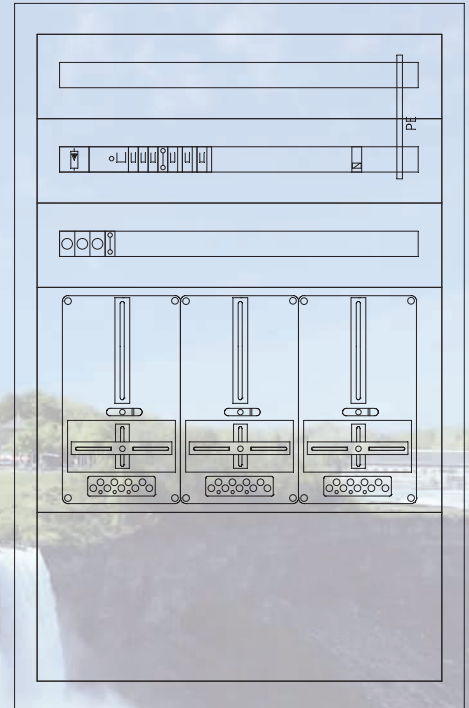

Heimverteiler Niederösterreich Ausführung Ybbs+

Aufputzverteiler Farbe Grau

Art.Nr. 173121

Außenabmessungen HxBxT in mm: 1260x800x262

- | | |
|--------------------------------------|--------------------------------------|
| ▶ 1 Stk. ZSTL-N | Zählersteckleiste EVN |
| ▶ 1 Stk. YM 10mm ² | Zählerschleife |
| ▶ 1 Stk. FCFBD02DI-3 | Sicherungssockel D02 3polig |
| ▶ 3 Stk. Z-D02/SK | Schraubkappen |
| ▶ 1 Stk. Z-D63 | Neutralleiterdurchführung |
| ▶ 1 Stk. SPCT2-280/3 BB | Überspannungsableiter T2 3polig |
| ▶ 1 Stk. PFIM-40/4/003-XG/A | FI-Schalter Type XG/A 40A 4pol. 30mA |
| ▶ 3 Stk. PLSM-B16-MW | Leitungsschutzschalter B 16A 1polig |
| ▶ 1 Stk. Z-D63 | Neutralleiterdurchführung |
| ▶ 1 Stk. PLSM-B16/1N-MW | Leitungsschutzschalter B 16A 1+N |
| ▶ 2 Stk. PLSM-B13/1N-MW | Leitungsschutzschalter B 13A 1+N |
| ▶ 1 Stk. Z-S230/S | Stromstoßschalter |
| ▶ 1 Stk. KL-29 | Schutzleiterschiene |
| ▶ 3 Zählerplätze, 3 Nachzählerreihen | |

- ▶ Abholbereit bei Ihrem Elektrogroßhändler
- ▶ Basisbestückt mit hochwertigen Schutzschaltgeräten vom Marktführer
- ▶ **Pulsstromsensitiver FI-Schalter** für moderne Haushaltsgeräte, mit hoher Zuverlässigkeit gegen Fehlauflösungen
- ▶ **Überspannungsableiter** steckbar, höchste Dauerspannung $U_c = 280V AC$
- ▶ Überspannungsableiter mit FI-Schalter verschient
- ▶ Bestückung leicht erweiterbar
- ▶ 3-Stufenverteiler in bewährter Qualität
- ▶ Farbe RAL 7035 (grau) bzw. RAL 9016 (weiß)
- ▶ Tür rechts oder links anschlagbar