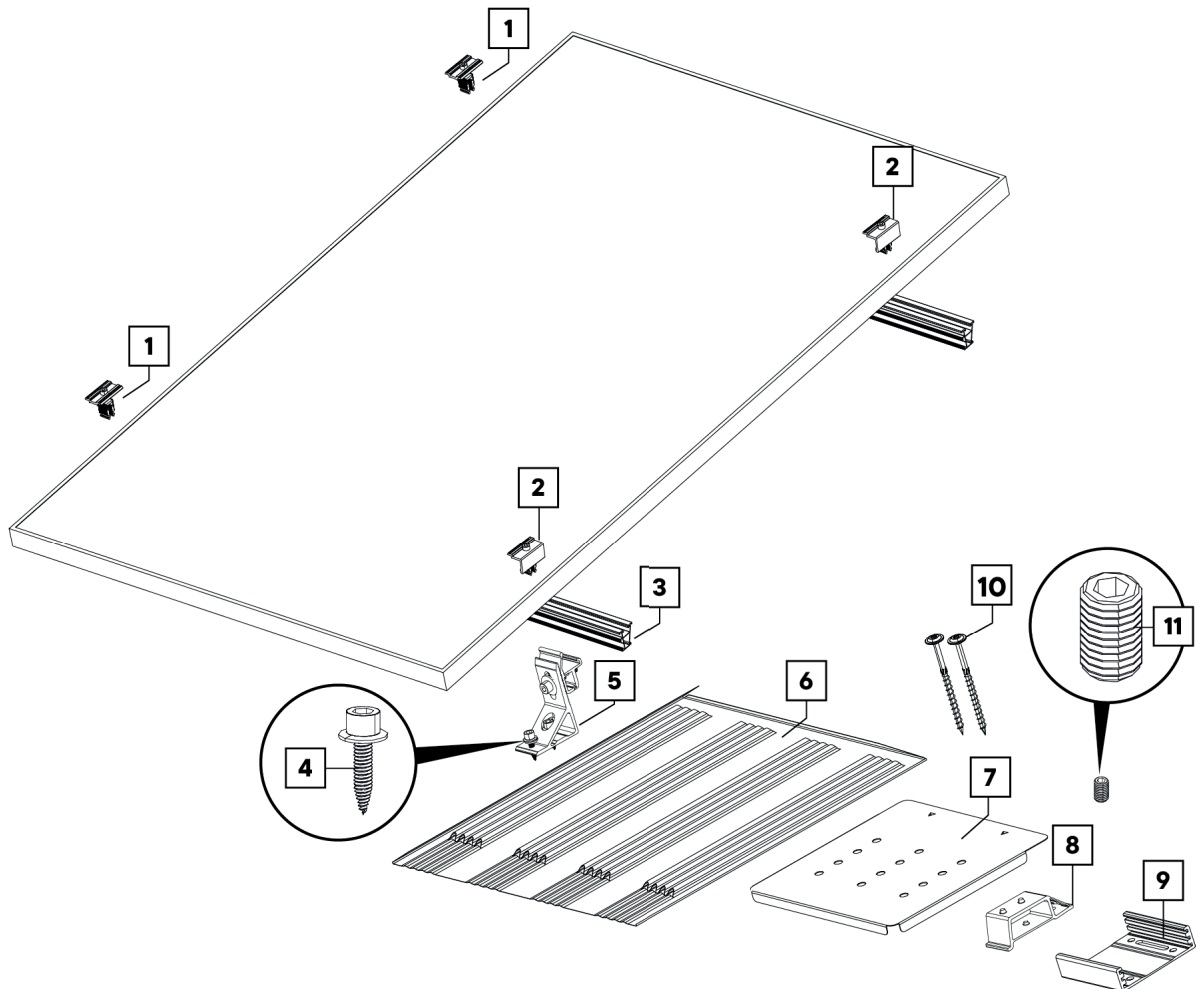

## GRUNDKOMPONENTEN XM-F

**Artikelnr.: 120654426**

1 **CLM10** | Mittelklemme Click 30 - 46 mm

**Artikelnr.: 120654424**

2 **CLE10** | Endklemme Click 30 - 46 mm

**Artikelnr.: 120795397**

3 **X40** | **X50** | **X60** | Montageschienen

**Artikelnr.: 121081049**

6 **XM-FCM** | Flexible Abdeckung

**Artikelnr.: 121081052**

7 **XM-FSP** | Stützblech

**Artikelnr.: 121081048**

bestehend aus:

**Artikelnr.: 120160400**

10 **SDS-W-6\*XXX** | **SDS-W-8\*XXX** |  
Tellerkopfschrauben\*