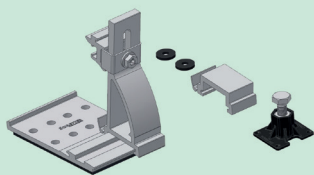

Alu Tile Dachhaken-Set

Bestehend aus Systemhaken, Schraubendichtung und Laststütze.

103006-000 Alu-Tile Dachhaken-Set

VPE:10