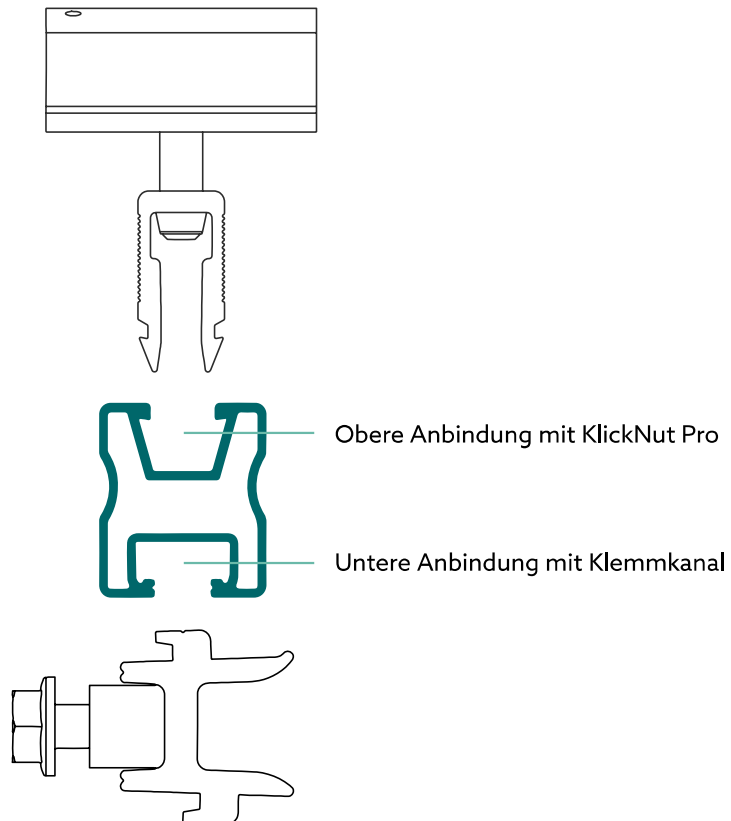

MODULTRAGPROFILE PRO

PRODUKTBLATT

+ **Kombinierbar mit allen Dachhaken, Verbindern und Klemmen der ProLine-Serie**

FÜR JEDEN EINSATZ DAS RICHTIGE

Alle Profile sind kombinierbar mit Dachhaken, Verbindern und Klemmen der ProLine-Serie. Die Auswahl der passenden Profile erfolgt durch die Lastermittlung im Schletter Configurator.

MECHANISCHE ANBINDUNG

TECHNISCHE DETAILS

Material	Aluminium EN-AW 6063 T66 (oder vergleichbar)
Planungshilfe	Konfiguration und statische Bemessung über den Schletter Configurator (schletter-group.com > Dienstleistungen > Configurator)
Statik	Statische Berechnung auf Grundlage der anerkannten Regeln der Technik. Der Standsicherheitsnachweis für das Montagesystem wird auf Grundlage des Eurocodes in Verbindung mit allgemeinen bauaufsichtlichen Zulassungen geführt. Die Lastannahmen entsprechen DIN EN 1991-1 und den Regelungen des nationalen Anhangs. Der Nachweis der Dacheindeckung und des Gebäudes ist nicht enthalten. Hinweise in der Nachweisführung sind zu beachten.
Garantie	25 Jahre gemäß unserer Garantiebedingungen
Ergänzende Dokumente	Produktkatalog - Profile

SCHWARZ ELOXIERT

120021-94750	4750 mm
--------------	---------

PRO 70

ALU BLANK

120022-05900	5900 mm
--------------	---------

PRO 100

ALU BLANK

120023-00450	450 mm	VPE: 35
120023-05900	5900 mm	

ARTIKELÜBERSICHT

SOLOPRO

Alle Vorteile der ProLine-Serie in den Maßen des bewährten Solo-Profils.
Anbindung ebenfalls über KlickNut Pro und Klemmkanal.

ALU BLANK

120039-04400	4400 mm
120039-04750	4750 mm
120039-05900	5900 mm
120039-06200	6200 mm