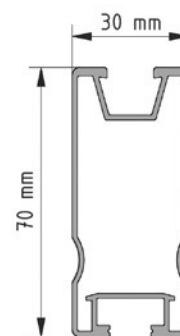

ARTIKELÜBERSICHT

PRO 35

ALU BLANK		
120020-00450	450 mm	VPE: 50
120020-03550	3550 mm	
120020-04400	4400 mm	
120020-04750	4750 mm	
120020-05900	5900 mm	

ARTIKELÜBERSICHT

PRO 50

ALU BLANK

120021-00260	260 mm	VPE: 50
120021-02450	2450 mm	
120021-03550	3550 mm	
120021-04400	4400 mm	
120021-04750	4750 mm	
120021-05900	5900 mm	

SCHWARZ ELOXIERT

120021-94750	4750 mm
--------------	---------

PRO 70

ALU BLANK

120022-05900	5900 mm
--------------	---------

PRO 100

ALU BLANK

120023-00450	450 mm	VPE: 35
120023-05900	5900 mm	

ARTIKELÜBERSICHT

SOLOPRO

Alle Vorteile der ProLine-Serie in den Maßen des bewährten Solo-Profils.
Anbindung ebenfalls über KlickNut Pro und Klemmkanal.

ALU BLANK

120039-04400	4400 mm
120039-04750	4750 mm
120039-05900	5900 mm
120039-06200	6200 mm