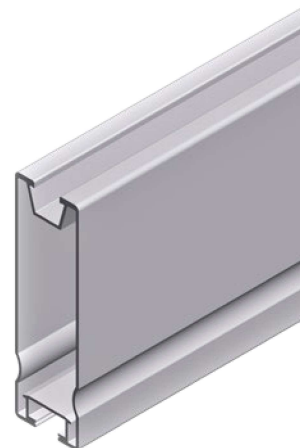

SCHWARZ ELOXIERT

120021-94750	4750 mm
--------------	---------

PRO 70

ALU BLANK

120022-05900	5900 mm
--------------	---------

PRO 100

ALU BLANK

120023-00450	450 mm	VPE: 35
120023-05900	5900 mm	

ARTIKELÜBERSICHT

SOLOPRO

Alle Vorteile der ProLine-Serie in den Maßen des bewährten Solo-Profils.
Anbindung ebenfalls über KlickNut Pro und Klemmkanal.

ALU BLANK

120039-04400	4400 mm
120039-04750	4750 mm
120039-05900	5900 mm
120039-06200	6200 mm