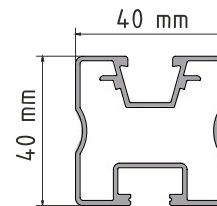

ARTIKELÜBERSICHT

PRO 35

ALU BLANK		
120020-00450	450 mm	VPE: 50
120020-03550	3550 mm	
120020-04400	4400 mm	
120020-04750	4750 mm	
120020-05900	5900 mm	

ARTIKELÜBERSICHT

PRO 50

ALU BLANK

120021-00260	260 mm	VPE: 50
120021-02450	2450 mm	
120021-03550	3550 mm	
120021-04400	4400 mm	
120021-04750	4750 mm	
120021-05900	5900 mm	

SCHWARZ ELOXIERT

120021-94750	4750 mm
--------------	---------

PRO 70

ALU BLANK

120022-05900	5900 mm
--------------	---------

PRO 100

ALU BLANK

120023-00450	450 mm	VPE: 35
120023-05900	5900 mm	

ARTIKELÜBERSICHT

SOLOPRO

Alle Vorteile der ProLine-Serie in den Maßen des bewährten Solo-Profils.
Anbindung ebenfalls über KlickNut Pro und Klemmkanal.

ALU BLANK

120039-04400	4400 mm
120039-04750	4750 mm
120039-05900	5900 mm
120039-06200	6200 mm