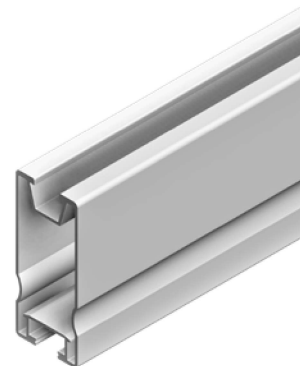

SCHWARZ ELOXIERT

120021-94750	4750 mm
--------------	---------

PRO 70

ALU BLANK

120022-05900	5900 mm
--------------	---------

PRO 100

ALU BLANK

120023-00450	450 mm	VPE: 35
120023-05900	5900 mm	

ARTIKELÜBERSICHT

SOLOPRO

Alle Vorteile der ProLine-Serie in den Maßen des bewährten Solo-Profils.
Anbindung ebenfalls über KlickNut Pro und Klemmkanal.

ALU BLANK

120039-04400	4400 mm
120039-04750	4750 mm
120039-05900	5900 mm
120039-06200	6200 mm