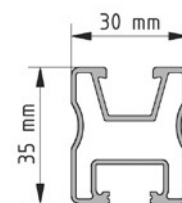

MECHANISCHE ANBINDUNG

TECHNISCHE DETAILS

Material	Aluminium EN-AW 6063 T66 (oder vergleichbar)
Planungshilfe	Konfiguration und statische Bemessung über den Schletter Configurator (schletter-group.com > Dienstleistungen > Configurator)
Statik	Statische Berechnung auf Grundlage der anerkannten Regeln der Technik. Der Standsicherheitsnachweis für das Montagesystem wird auf Grundlage des Eurocodes in Verbindung mit allgemeinen bauaufsichtlichen Zulassungen geführt. Die Lastannahmen entsprechen DIN EN 1991-1 und den Regelungen des nationalen Anhangs. Der Nachweis der Dacheindeckung und des Gebäudes ist nicht enthalten. Hinweise in der Nachweisführung sind zu beachten.
Garantie	25 Jahre gemäß unserer Garantiebedingungen
Ergänzende Dokumente	Produktkatalog - Profile

ARTIKELÜBERSICHT

PRO 35

ALU BLANK		
120020-00450	450 mm	VPE: 50
120020-03550	3550 mm	
120020-04400	4400 mm	
120020-04750	4750 mm	
120020-05900	5900 mm	

ARTIKELÜBERSICHT

PRO 50

ALU BLANK

120021-00260	260 mm	VPE: 50
120021-02450	2450 mm	
120021-03550	3550 mm	
120021-04400	4400 mm	
120021-04750	4750 mm	
120021-05900	5900 mm	

SCHWARZ ELOXIERT

120021-94750	4750 mm
--------------	---------

PRO 70

ALU BLANK

120022-05900	5900 mm
--------------	---------

PRO 100

ALU BLANK

120023-00450	450 mm	VPE: 35
120023-05900	5900 mm	

ARTIKELÜBERSICHT

SOLOPRO

Alle Vorteile der ProLine-Serie in den Maßen des bewährten Solo-Profils.
Anbindung ebenfalls über KlickNut Pro und Klemmkanal.

ALU BLANK

120039-04400	4400 mm
120039-04750	4750 mm
120039-05900	5900 mm
120039-06200	6200 mm