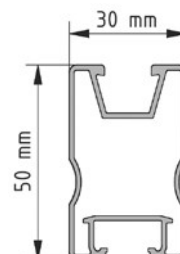

ARTIKELÜBERSICHT

PRO 35

ALU BLANK		
120020-00450	450 mm	VPE: 50
120020-03550	3550 mm	
120020-04400	4400 mm	
120020-04750	4750 mm	
120020-05900	5900 mm	

ARTIKELÜBERSICHT

PRO 50

ALU BLANK

120021-00260	260 mm	VPE: 50
120021-02450	2450 mm	
120021-03550	3550 mm	
120021-04400	4400 mm	
120021-04750	4750 mm	
120021-05900	5900 mm	

SCHWARZ ELOXIERT

120021-94750	4750 mm
--------------	---------

PRO 70

ALU BLANK

120022-05900	5900 mm
--------------	---------

PRO 100

ALU BLANK

120023-00450	450 mm	VPE: 35
120023-05900	5900 mm	

ARTIKELÜBERSICHT

SOLOPRO

Alle Vorteile der ProLine-Serie in den Maßen des bewährten Solo-Profils.
Anbindung ebenfalls über KlickNut Pro und Klemmkanal.

ALU BLANK

120039-04400	4400 mm
120039-04750	4750 mm
120039-05900	5900 mm
120039-06200	6200 mm