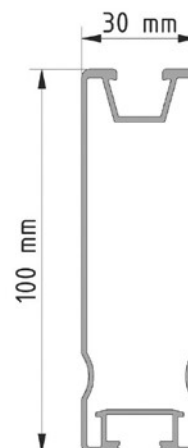

ARTIKELÜBERSICHT

PRO 35

ALU BLANK		
120020-00450	450 mm	VPE: 50
120020-03550	3550 mm	
120020-04400	4400 mm	
120020-04750	4750 mm	
120020-05900	5900 mm	

ARTIKELÜBERSICHT

PRO 50

ALU BLANK

120021-00260	260 mm	VPE: 50
120021-02450	2450 mm	
120021-03550	3550 mm	
120021-04400	4400 mm	
120021-04750	4750 mm	
120021-05900	5900 mm	

SCHWARZ ELOXIERT

120021-94750	4750 mm
--------------	---------

PRO 70

ALU BLANK

120022-05900	5900 mm
--------------	---------

PRO 100

ALU BLANK

120023-00450	450 mm	VPE: 35
120023-05900	5900 mm	

ARTIKELÜBERSICHT

SOLOPRO

Alle Vorteile der ProLine-Serie in den Maßen des bewährten Solo-Profils.
Anbindung ebenfalls über KlickNut Pro und Klemmkanal.

ALU BLANK

120039-04400	4400 mm
120039-04750	4750 mm
120039-05900	5900 mm
120039-06200	6200 mm