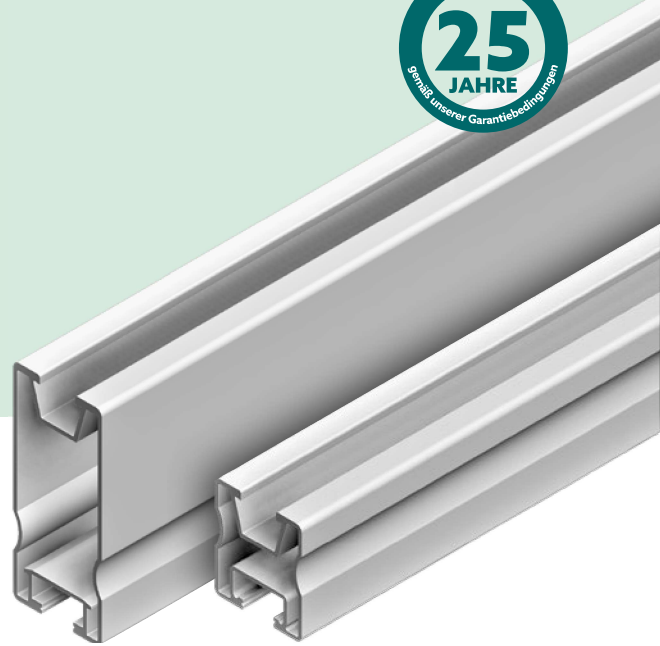

MODULTRAGPROFILE PRO

PRODUKTBLATT

+ **Kombinierbar mit allen Dachhaken, Verbindern und Klemmen der ProLine-Serie**

FÜR JEDEN EINSATZ DAS RICHTIGE

Alle Profile sind kombinierbar mit Dachhaken, Verbindern und Klemmen der ProLine-Serie. Die Auswahl der passenden Profile erfolgt durch die Lastermittlung im Schletter Configurator.

ARTIKELÜBERSICHT

PRO 35

ALU BLANK		
120020-00450	450 mm	VPE: 50
120020-03550	3550 mm	
120020-04400	4400 mm	
120020-04750	4750 mm	
120020-05900	5900 mm	

ARTIKELÜBERSICHT

PRO 50

ALU BLANK

120021-00260	260 mm	VPE: 50
120021-02450	2450 mm	
120021-03550	3550 mm	
120021-04400	4400 mm	
120021-04750	4750 mm	
120021-05900	5900 mm	

SCHWARZ ELOXIERT

120021-94750	4750 mm
--------------	---------

PRO 70

ALU BLANK

120022-05900	5900 mm
--------------	---------

PRO 100

ALU BLANK

120023-00450	450 mm	VPE: 35
120023-05900	5900 mm	

ARTIKELÜBERSICHT

SOLOPRO

Alle Vorteile der ProLine-Serie in den Maßen des bewährten Solo-Profils.
Anbindung ebenfalls über KlickNut Pro und Klemmkanal.

ALU BLANK

120039-04400	4400 mm
120039-04750	4750 mm
120039-05900	5900 mm
120039-06200	6200 mm