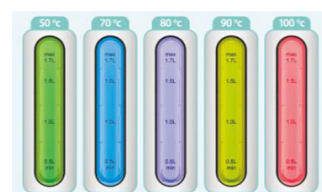

Strix
TECHNOLOGY

Beleuchtete
Füllstandsanzeige

Edelstahl-Digital-Wasserkocher

- Inhalt 1,7 L
- 2200 Watt max.
- verdecktes Heizelement
- **5 wählbare Temperaturen (50,70,80,90,100 Grad)**
- Edelstahlgehäuse
- Kontrollleuchte
- Abschaltautomatik
- Sicherheitsdeckel

Sonstiges:

- Zentral-Cordless

Maße (B/H/T):

- Gerät: Ø 14 / Höhe 24 cm

Design und technische Änderungen vorbehalten

Farbe:	Artikel Nr.	EAN	Maße (B/H/T)	Gewicht	VE
Edelstahl	410106	9004489191069	Karton: 19,5/23,2/17,5 cm Gerät: 14 / 24 / 14 cm	Brutto: 1,28 kg Netto: 1,06 kg	8