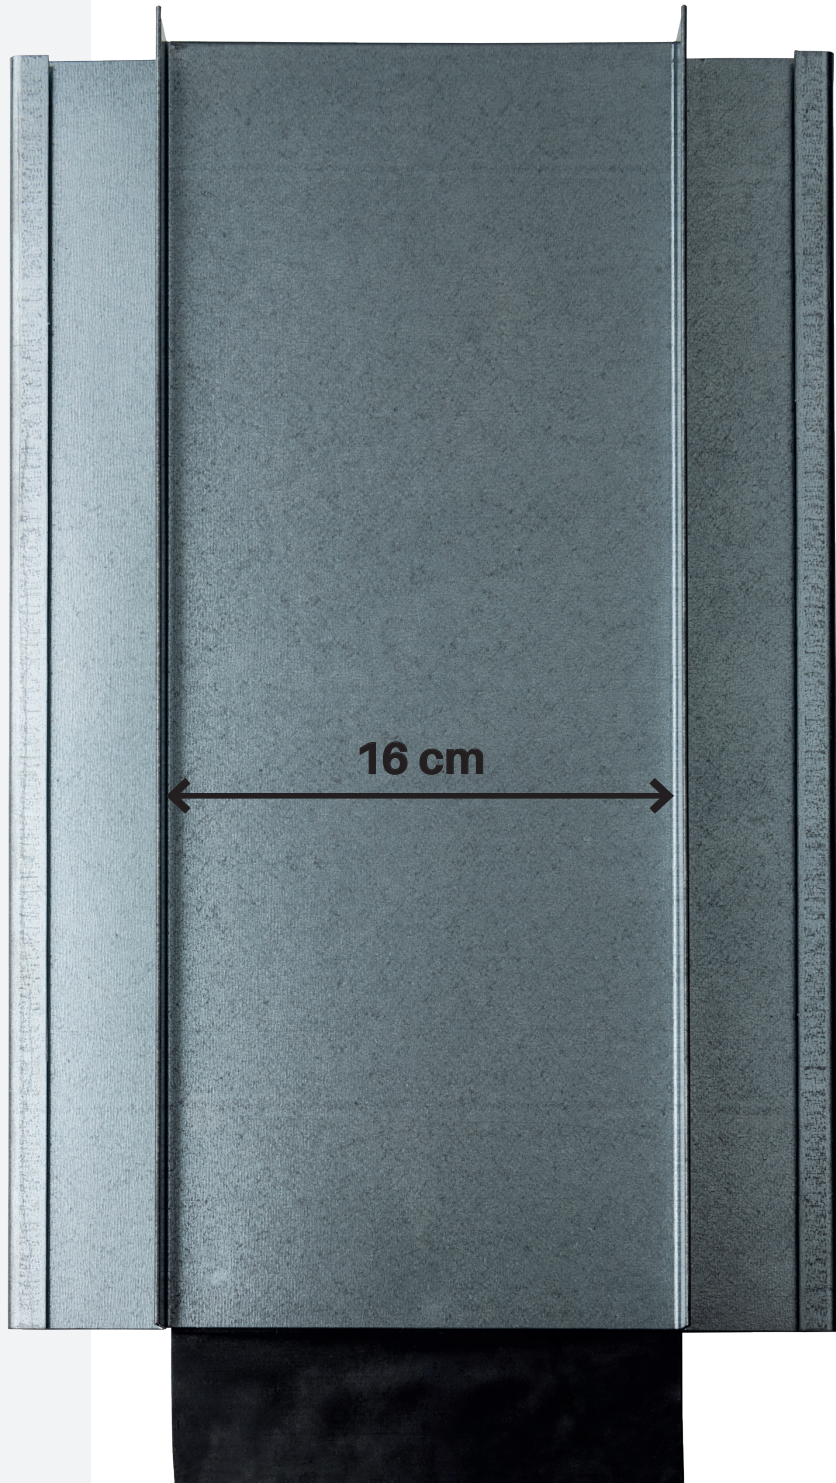

ZIEGEL KÖNIG

UNIVERSAL PV BLECHZIEGEL

ZK Small 16 cm

Passend zu Ziegeltyp:

Braas - Granat 13v
Braas - Rubin 13v
Creaton - Viva
Creaton - Primo
Creaton - Ratio
Creaton - Ratio NEU
Creaton - Mikado Dachstein
Creaton - MZ3
Erlus - Karat
Erlus - Großfalz
Erlus - Reformpfanne SL
Jacobi - Hochziegel H1
Jacobi - Hochziegel H2
Jacobi - J13V
Mühlacke - Z18
Nelskamp - D13ü
Nelskamp - F13 Classic
Rapperswil - P72
Teka - Tonziegel Mod 2
Tondach - Figaro Deluxe
Tondach - Sulm
Tondach - Mulde
Wienerberger - Cosmo 12
Wienerberger - Universo 14
Winnenden - Z4n
ZZ Zürcher Ziegelein AG - Pada**
ZZ Zürcher Ziegelein AG - Fama**

Universal Blechziegel

Deckt bis zu 52 unterschiedliche Ziegeltypen ab.

Verpackung & Lieferung:

Paletten - in Karton verpackt
pro Palette 240 Stück

sales@ziegel-koenig.com