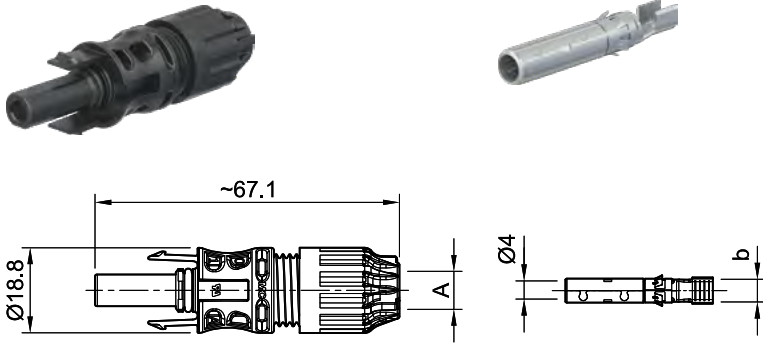

Kabelkupplungsbuchse, -stecker MC4-Evo 2

Kabelkupplungsbuchse und -stecker als Einzelteil (inklusive Isolierteil)

PV-KBT4-EVO 2A/...

PV-KST4-EVO 2A/...

Verschlusskappen siehe Katalog Werkzeuge und Zubehör, Seite 19