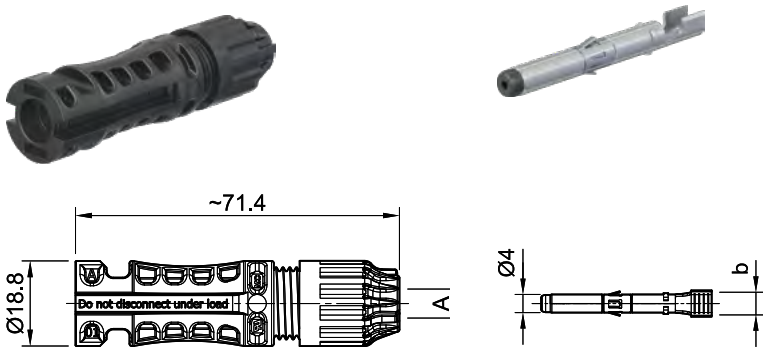

Kabelkupplungsbuchse, -stecker MC4-Evo 2

Kabelkupplungsbuchse und -stecker als Einzelteil (inklusive Isolierteil)

PV-KBT4-EVO 2A/...

PV-KST4-EVO 2A/...

Verschlusskappen siehe Katalog Werkzeuge und Zubehör, Seite 19