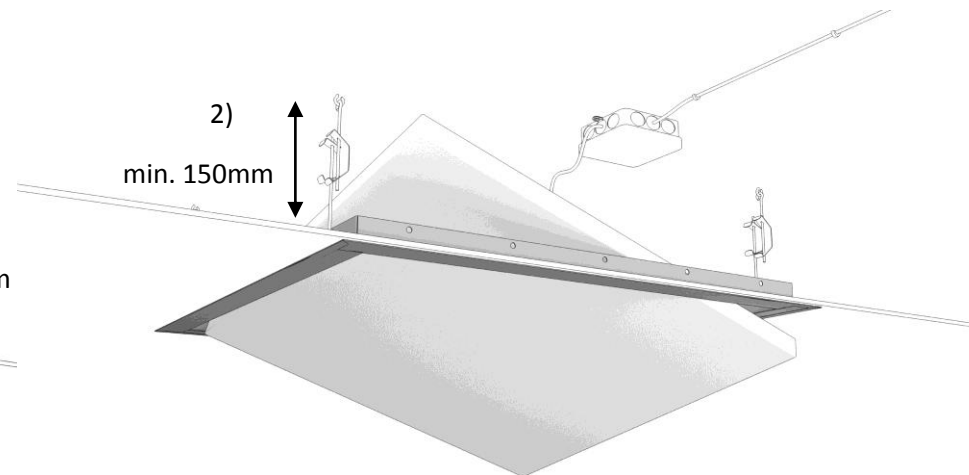

# Návod k montáži / Instructions for installation

TYP	X [mm]	Y [mm]	a
E 300	607	607	min. 4 ks
E 600/700	607	1207	min. 4 ks
E 850	815	1207	min. 4 ks