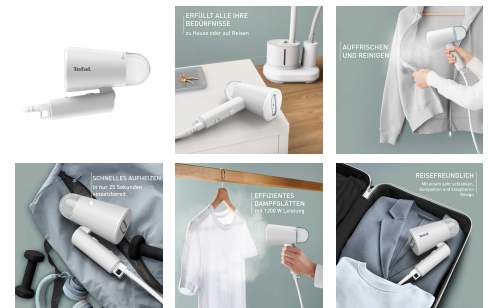

Technische Details

Leistung in Watt	1200 W
Anwendung	Vertikal
Variable Dampfmenge	Bis zu 20 g/min
Aufwärmzeit	25 s
Volumen des Wassertanks	70 ml
Länge Netzkabel	2 m
Autonomie	4 min
Anzeige Dampfbereitschaft	Ja
Bürsten	Textilbürste
Steckerart	EUR

Weitere Details

CMMF	EAN
1830008984	3121040089842 13121040089849

PCS / Parcel	PCS / Layer	Layer / Pallet	PCS / Pallet	PCS / Container
6	36	3	108	C20: 3648 C40: 7560

Unpacked Product (h/w/l)	Packed Product (h/w/d)	Standard Product (h/w/d)	Pallet (h/w/d)
244,34/86,14/160,53 mm	124.0/163.0/282.0 mm	296.0/264.0/511.0 mm	1032.0/800.0/1200.0 mm
0,75 kg	1,15 kg	6,89	124,02 kg