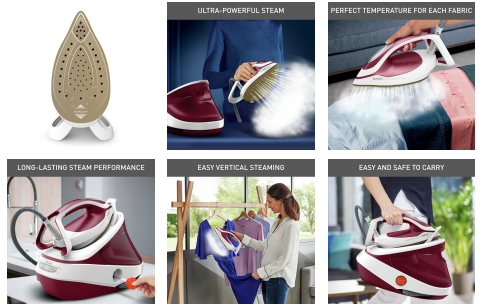

PRO EXPRESS ULTIMATE II

Artikelnummer: GV9711 | EAN: 3121040085110 | CMMF: 1830008511

Beschreibung

Ultra-leistungsfähig jeden Tag

Mit einer außergewöhnlichen Dampfkraft und in einem bedienerfreundlichen Design sorgt die Tefal Pro Express Ultimate II für eine kompromisslose und einfache Wäschepflege. Diese höchst leistungsstarke Dampfbugelstation kombiniert Leistung mit einer Reihe intelligenter Funktionen und Design: Perfektes Bügeln, das für alle Textilien sicher ist, ohne dass Einstellungen erforderlich sind, vertikale Dampffunktion für das schnelle Auffrischen zwischendurch und abnehmbarer Kalk-Kollektor für eine langanhaltende Dampfleistung, und vieles mehr.

Hauptmerkmale/Vorteile

Für alle Textilien geeignet

Lang anhaltende Dampfleistung

Unkomplizierter vertikaler Dampfstoß

Einfach und sicher zu transportieren

Exklusiver Tropfstopp

Made in France

Reparierbarkeit zum fairen Preis - 15 Jahre