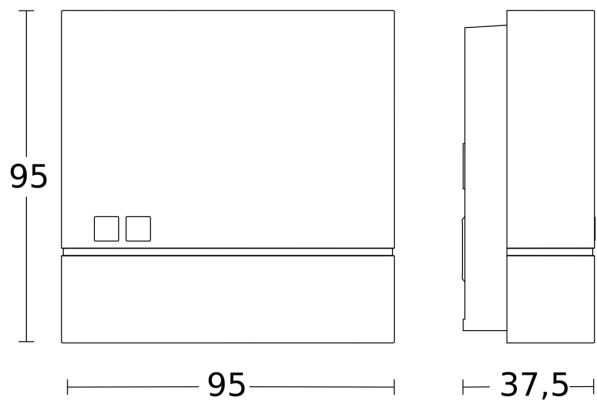

## Technische Daten

Abmessungen (L x B x H)	38 x 95 x 95 mm	Werkstoff	Kunststoff
Mit Bewegungsmelder	Nein	Netzanschluss	220 – 240 V / 50 – 60 Hz
Herstellergarantie	5 Jahre	Schaltausgang 1, Ohmsch	1000 W
Einstellungen via	Connect Bluetooth Mesh, App, Smartphone	LED Lampen > 8 W	250 W
Mit Fernbedienung	Nein	Eigenverbrauch	0,5 W
Variante	anthrazit	Technologie, Sensoren	Lichtsensor
VPE1, EAN	4007841089139	Dämmerungseinstellung	1 – 1000 lx
Ausführung	Dämmerungsschalter	Grundlichtfunktion	Nein
Anwendung, Ort	Außenbereich	Dämmerungseinstellung Teach	Ja
Anwendung, Raum	Außenbereich, Hauseingang, Hof & Einfahrt, Innenbereich, Rund ums Haus, Terrasse / Balkon	Konstantlichtregelung	Nein
Farbe	Anthrazit	Vernetzung	Ja
Montageort	Wand	Art der Vernetzung	Master/Master, Master/Slave
Montageart	Aufputz, Wand	Vernetzung via	Bluetooth Mesh Connect
Schutzart	IP54	Produkt Kategorie	Dämmerungsschalter

## Maßzeichnung