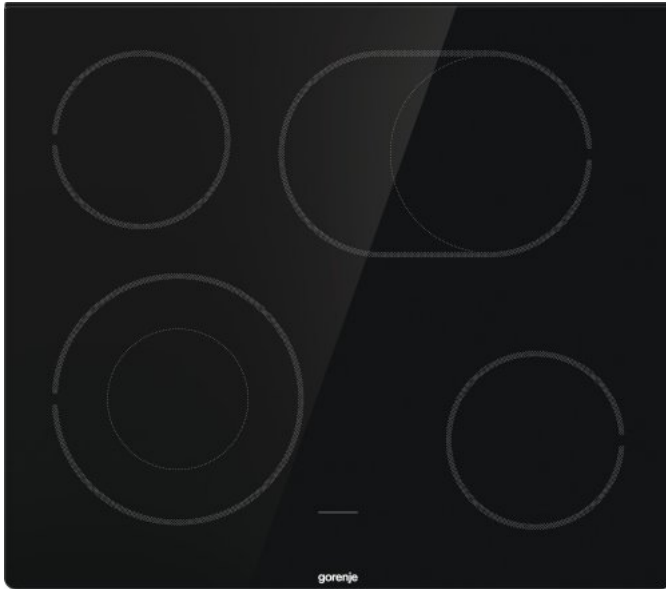

PerfectGrill

Knebelform: **Versenkbare Knebel**

IconLed

Multifunktions-Backofen BigSpace - 77 Liter

Backofenfunktionen:

Backofenbeleuchtung: **Oben**

MultiAir-Technologie

Gratin

ECD634SC

gorenje
Life Simplified

HiLight- Kochfeld

seitlich geschliffen

BräterZone

4 HiLight-Kochzonen Links vorne: Ø 12/21 cm, 0.8/2.2 kW, Rechts vorne: Ø 14.5 cm, 1.2 kW, Links hinten: Ø 14.5 cm, 1.2 kW, Rechts hinten: Ø 17x26.5 cm, 1.5/2.4 kW