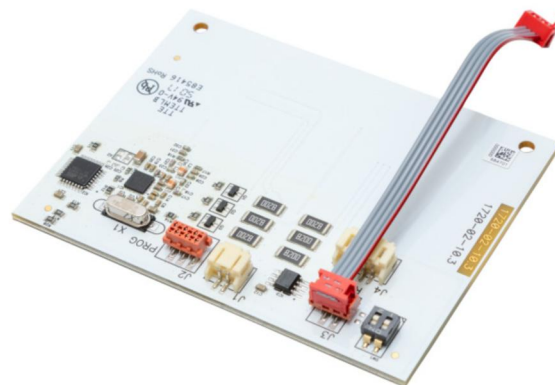

PCE Datenblatt

Artikel-Nr.	353131
Bezeichnung	RFID-Kartenleser GLB
Langbeschreibung	RFID-Karten-Leser für Wallbox GLB/ GTB für RFID Tags mit folgendem Kartentyp: Mifare 1K, 4K und Mifare Ultralight, Frequenz: 13,56 MHz
GTIN (EAN)	7331185176529
Ursprungsland	SE
Zolltarifnummer	85353010
Nettogewicht	0,043 kg
Verpackungsmenge	1
Mindestbestellmenge	1

ETIM 7.0	EC002884
Art des Zubehörs	sonstige
Zubehör	Ja

www.manufacturer-safety.info