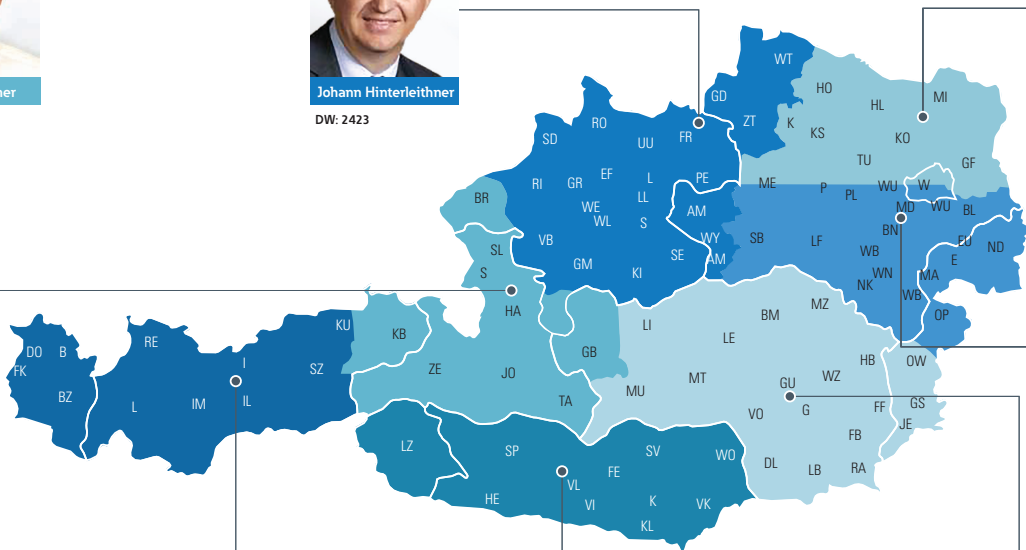

E-Mail: ProjektierungVienna@Eaton.com

Hasenschwandtner

DW: 2342

Johann Hinterleithner

DW: 2423

Christian Hagen

DW: 3223

Stefan Holler