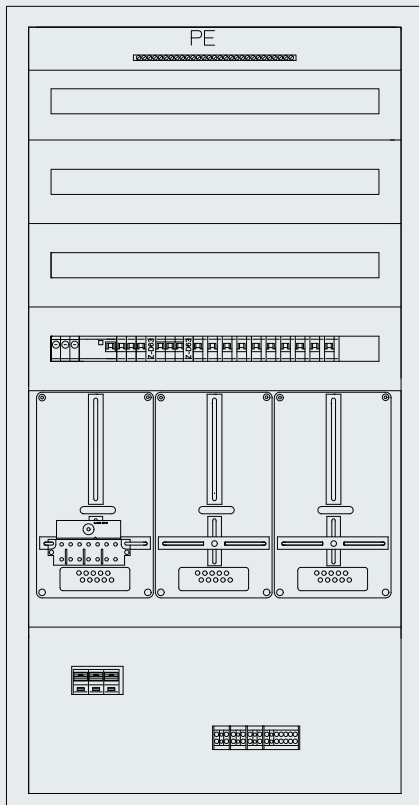

Mauerwannenabmessungen HxBxT in mm: 1235x754x240

Aufputzverteiler Farbe Weiß Zählerplätze: 3 Nachzählerreihen: 2

Art.Nr. 300847

Außenabmessungen HxBxT in mm: 1260x800x262

NEU

Aufputzverteiler Farbe Grau Zählerplätze: 3 Nachzählerreihen: 2

Art.Nr. 147435

Außenabmessungen HxBxT in mm: 1260x800x262

- ▶ 1 Stk. HKL 4-polig, 25mm²
 - ▶ 1 Stk. Z-SLS/CEK35/3
 - ▶ 1 Stk. Zählersteckleiste
 - ▶ 1 Stk. Zählerschleife verdrahtet
 - ▶ 1 Stk. SPCT2-280/3
 - ▶ 1 Stk. PFIM-40/4/003-XG/A
 - ▶ 3 Stk. PLSM-B16-MW
 - ▶ 1 Stk. Z-D63
 - ▶ 1 Stk. PLSM-C16/3-MW
 - ▶ 1 Stk. Z-D63
 - ▶ 3 Stk. PLSM-C16/1N-MW
 - ▶ 7 Stk. PLSM-B13/1N-MW
 - ▶ 1 Stk. KL-29 Klemmschiene
- Sicherungslasttrennschalter mit Stromkodierung 35A, 3polig
- Überspannungsableiter T2 3polig
FI-Schalter Type XG/A, 40A, 4polig, 30mA
Leitungsschutzschalter B 16A, 1polig
Neutralleiterdurchführung
Leitungsschutzschalter C 16A, 3polig
Neutralleiterdurchführung
Leitungsschutzschalter C 16A, 1+Npolig
Leitungsschutzschalter B16A, 1+Npolig

Ausführung Gail

Unterputzverteiler Farbe Weiß Zählerplätze: 3 Nachzählerreihen: 4

Art.Nr. 147436

Mauerwannenabmessungen HxBxT in mm: 1535x810x240

- ▶ 1 Stk. HKL 4-polig, 25mm²
 - ▶ 1 Stk. Z-SLS/CEK35/3
 - ▶ 1 Stk. Zählersteckleiste
 - ▶ 1 Stk. Zählerschleife verdrahtet
 - ▶ 1 Stk. SPCT2-280/3
 - ▶ 1 Stk. PFIM-40/4/003-XG/A
 - ▶ 3 Stk. PLSM-B16-MW
 - ▶ 1 Stk. Z-D63
 - ▶ 1 Stk. PLSM-C16/3-MW
 - ▶ 1 Stk. Z-D63
 - ▶ 3 Stk. PLSM-C16/1N-MW
 - ▶ 7 Stk. PLSM-B13/1N-MW
 - ▶ 1 Stk. KL-29 Klemmschiene
- Sicherungslasttrennschalter mit Stromkodierung 35A, 3polig
- Überspannungsableiter T2 3polig
FI-Schalter Type XG/A, 40A, 4polig, 30mA
Leitungsschutzschalter B 16A, 1polig
Neutralleiterdurchführung
Leitungsschutzschalter C 16A, 3polig
Neutralleiterdurchführung
Leitungsschutzschalter C 16A, 1+Npolig
Leitungsschutzschalter B16A, 1+Npolig