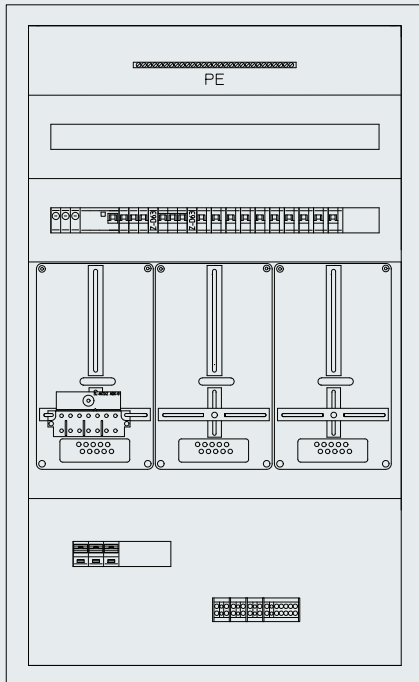

Innovativ.
Richtungsweisend.

eaton.com/at

Heimverteiler Kärnten

Foto: Ausführung Gail 2

EATON
Powering Business Worldwide

Ausführung Drau

Unterputzverteiler Farbe Weiß Zählerplätze: 3 Nachzählerreihen: 2

Art.Nr. 260431

Art.Nr. 147435

Außenabmessungen HxBxT in mm: 1260x800x262

- ▶ 1 Stk. HKL 4-polig, 25mm²
 - ▶ 1 Stk. Z-SLS/CEK35/3
 - ▶ 1 Stk. Zählersteckleiste
 - ▶ 1 Stk. Zählerschleife verdrahtet
 - ▶ 1 Stk. SPCT2-280/3
 - ▶ 1 Stk. PFIM-40/4/003-XG/A
 - ▶ 3 Stk. PLSM-B16-MW
 - ▶ 1 Stk. Z-D63
 - ▶ 1 Stk. PLSM-C16/3-MW
 - ▶ 1 Stk. Z-D63
 - ▶ 3 Stk. PLSM-C16/1N-MW
 - ▶ 7 Stk. PLSM-B13/1N-MW
 - ▶ 1 Stk. KL-29 Klemmschiene
- Sicherungslasttrennschalter mit Stromkodierung 35A, 3polig
- Überspannungsableiter T2 3polig
FI-Schalter Type XG/A, 40A, 4polig, 30mA
Leitungsschutzschalter B 16A, 1polig
Neutralleiterdurchführung
Leitungsschutzschalter C 16A, 3polig
Neutralleiterdurchführung
Leitungsschutzschalter C 16A, 1+Npolig
Leitungsschutzschalter B16A, 1+Npolig

Ausführung Gail

Unterputzverteiler Farbe Weiß Zählerplätze: 3 Nachzählerreihen: 4

Art.Nr. 147436

Mauerwannenabmessungen HxBxT in mm: 1535x810x240

- ▶ 1 Stk. HKL 4-polig, 25mm²
 - ▶ 1 Stk. Z-SLS/CEK35/3
 - ▶ 1 Stk. Zählersteckleiste
 - ▶ 1 Stk. Zählerschleife verdrahtet
 - ▶ 1 Stk. SPCT2-280/3
 - ▶ 1 Stk. PFIM-40/4/003-XG/A
 - ▶ 3 Stk. PLSM-B16-MW
 - ▶ 1 Stk. Z-D63
 - ▶ 1 Stk. PLSM-C16/3-MW
 - ▶ 1 Stk. Z-D63
 - ▶ 3 Stk. PLSM-C16/1N-MW
 - ▶ 7 Stk. PLSM-B13/1N-MW
 - ▶ 1 Stk. KL-29 Klemmschiene
- Sicherungslasttrennschalter mit Stromkodierung 35A, 3polig
- Überspannungsableiter T2 3polig
FI-Schalter Type XG/A, 40A, 4polig, 30mA
Leitungsschutzschalter B 16A, 1polig
Neutralleiterdurchführung
Leitungsschutzschalter C 16A, 3polig
Neutralleiterdurchführung
Leitungsschutzschalter C 16A, 1+Npolig
Leitungsschutzschalter B16A, 1+Npolig