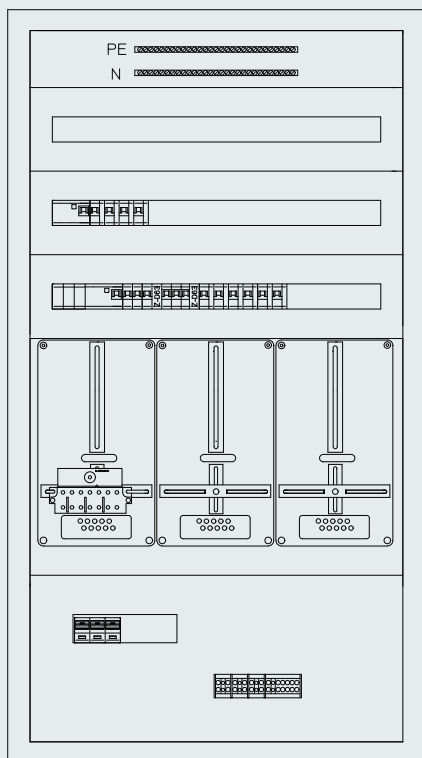

Art.Nr. 147435

Außenabmessungen HxBxT in mm: 1260x800x262

- ▶ 1 Stk. HKL 4-polig, 25mm²
 - ▶ 1 Stk. Z-SLS/CEK35/3
 - ▶ 1 Stk. Zählersteckleiste
 - ▶ 1 Stk. Zählerschleife verdrahtet
 - ▶ 1 Stk. SPCT2-280/3
 - ▶ 1 Stk. PFIM-40/4/003-XG/A
 - ▶ 3 Stk. PLSM-B16-MW
 - ▶ 1 Stk. Z-D63
 - ▶ 1 Stk. PLSM-C16/3-MW
 - ▶ 1 Stk. Z-D63
 - ▶ 3 Stk. PLSM-C16/1N-MW
 - ▶ 7 Stk. PLSM-B13/1N-MW
 - ▶ 1 Stk. KL-29 Klemmschiene
- Sicherungslasttrennschalter mit Stromkodierung 35A, 3polig
- Überspannungsableiter T2 3polig
FI-Schalter Type XG/A, 40A, 4polig, 30mA
Leitungsschutzschalter B 16A, 1polig
Neutralleiterdurchführung
Leitungsschutzschalter C 16A, 3polig
Neutralleiterdurchführung
Leitungsschutzschalter C 16A, 1+Npolig
Leitungsschutzschalter B16A, 1+Npolig

Ausführung Gail

Unterputzverteiler Farbe Weiß Zählerplätze: 3 Nachzählerreihen: 4

Art.Nr. 147436

Mauerwannenabmessungen HxBxT in mm: 1535x810x240

- ▶ 1 Stk. HKL 4-polig, 25mm²
 - ▶ 1 Stk. Z-SLS/CEK35/3
 - ▶ 1 Stk. Zählersteckleiste
 - ▶ 1 Stk. Zählerschleife verdrahtet
 - ▶ 1 Stk. SPCT2-280/3
 - ▶ 1 Stk. PFIM-40/4/003-XG/A
 - ▶ 3 Stk. PLSM-B16-MW
 - ▶ 1 Stk. Z-D63
 - ▶ 1 Stk. PLSM-C16/3-MW
 - ▶ 1 Stk. Z-D63
 - ▶ 3 Stk. PLSM-C16/1N-MW
 - ▶ 7 Stk. PLSM-B13/1N-MW
 - ▶ 1 Stk. KL-29 Klemmschiene
- Sicherungslasttrennschalter mit Stromkodierung 35A, 3polig
- Überspannungsableiter T2 3polig
FI-Schalter Type XG/A, 40A, 4polig, 30mA
Leitungsschutzschalter B 16A, 1polig
Neutralleiterdurchführung
Leitungsschutzschalter C 16A, 3polig
Neutralleiterdurchführung
Leitungsschutzschalter C 16A, 1+Npolig
Leitungsschutzschalter B16A, 1+Npolig