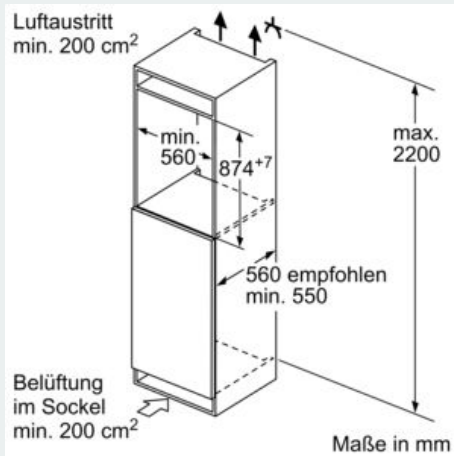

iQ300, Einbau-Kühlschrank mit Gefrierfach, 88 x 56 cm KI22L2FE0

Maßzeichnungen