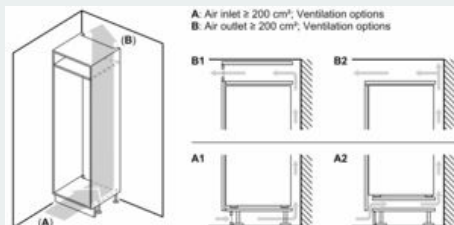

iQ300, Einbau-Kühlschrank mit Gefrierfach, 88 x 56 cm KI22L2FE0

Maßzeichnungen