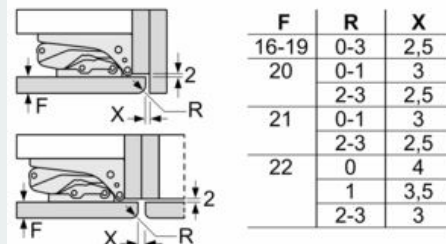

Frischhaltesystem

- 1 freshBox
-

Maße

- Gerätemaße (H x B x T): 87.4 cm x 54.1 cm x 54.8 cm
- Nischenmaße (H x B x T): 88.0 cm x 56.0 cm x 55.0 cm

Technische Informationen

- Türanschlag rechts, wechselbar
- 220 - 240 V

Montage

Sonderzubehör

iQ300, Einbau-Kühlschrank, 88 x 56 cm
KI21R2FE0

Maßzeichnungen

Maße in mm
Empfehlung Spaltmaße für Flachscharnier

Die in der Tabelle empfohlenen Spaltmaße sind einzuhalten, um eine kollisionsfreie Öffnung der Gerätetüre zu gewährleisten und Beschädigungen am Küchenmöbel zu vermeiden.