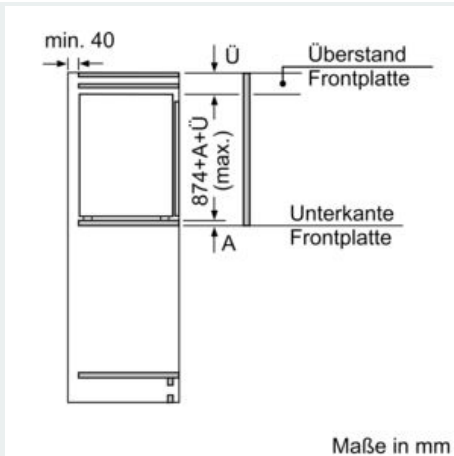

Frischhaltesystem

- 1 freshBox
-

Maße

- Gerätemaße (H x B x T): 87.4 cm x 54.1 cm x 54.8 cm
- Nischenmaße (H x B x T): 88.0 cm x 56.0 cm x 55.0 cm

Technische Informationen

- Türanschlag rechts, wechselbar
- 220 - 240 V

Zubehör

- 3 x Eierablage
- Flaschenkamm

Länderspezifische Optionen

- Auf Basis der Ergebnisse der Normprüfung über 24 Std.
Tatsächlicher Verbrauch abhängig von Nutzung/Standort des Geräts.

Umwelt und Sicherheit

Montage

Sonderzubehör

iQ300, Einbau-Kühlschrank, 88 x 56 cm
KI21R2FE0

Maßzeichnungen

Maße in mm
Empfehlung Spaltmaße für Flachscharnier

Die in der Tabelle empfohlenen Spaltmaße sind einzuhalten, um eine kollisionsfreie Öffnung der Gerätetüre zu gewährleisten und Beschädigungen am Küchenmöbel zu vermeiden.