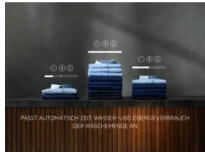

SoftPlus-Option: Für optimales Waschen mit Weichspüler.

Durch einen zusätzlichen Spülgang und eine spezielle Einspültechnik wird die Wäsche optimal auf den Weichspülgang vorbereitet. Der Weichspüler erreicht so jede einzelne Faser deiner Wäsche: Für ein angenehmes Gefühl beim Tragen.