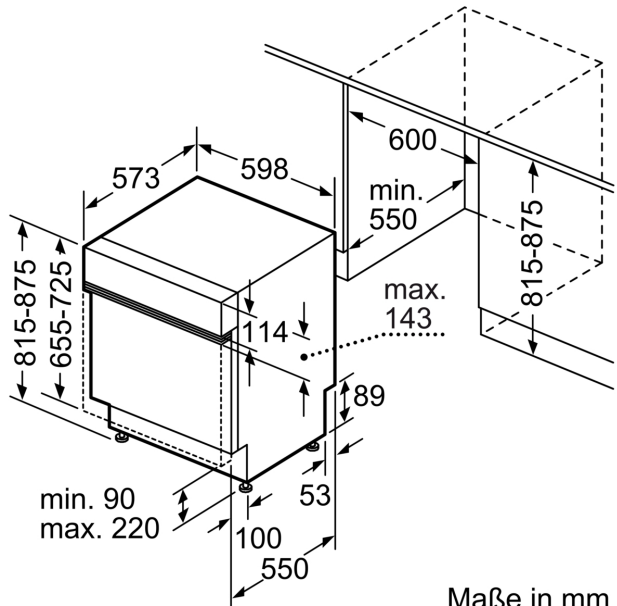

Technische Daten

Energieeffizienzklasse ¹ : C
Energieverbrauch des Eco 50°C Programm pro 100 Betriebszyklen:	74 kWh
Anzahl Maßgedecke: 13
Wasserverbrauch: 9.0 l
Programmdauer: 4:55 h
Geräuschwert: 42 dB(A) re 1pW
Geräusch-Effizienzklasse: B
Bauform: Einbau
Höhe der Arbeitsplatte: 0 mm
Abmessungen des Gerätes (H x B x T): 815 x 598 x 573 mm
Nischenmaße für Installation (H x B x T): 815-875 x 600 x 550 mm
Tiefe bei geöffneter Tür (90°): 1150 mm
Höhenverstellbare Füße: Ja - alle von vorne
Höhenverstellung max.: 60 mm
Verstellbarer Sockel: Horizontal und Vertikal
Nettogewicht: 33.6 kg
Bruttogewicht: 36.0 kg
Anschlusswert: 2400 W
Absicherung: 10 A
Spannung: 220-240 V
Frequenz: 50; 60 Hz
Reparaturindex: 9.3
Länge Anschlusskabel: 175.0 cm
Steckerart: Schuko-/Gardy mit Erdung
Länge Zulaufschlauch: 165 cm
Länge Ablaufschlauch: 190 cm
EAN-Nummer: 4242005529407
Gerätetyp: Teilintegriert

- Salzeinfüllhilfe (Trichter)
- Inkl. Dampfschutz für die Arbeitsplatte

Maße

- Gerätemaße (H x B x T): 81.5 cm x 59.8 cm x 57.3 cm

¹ auf einer Energieeffizienzklassen-Skala von A bis G

²Energieverbrauch kWh/100 Betriebszyklen (im Programm Eco 50 °C)

Maße in mm

△ Steckdose
() Werte mit Verlängerungssatz

Maße in mm