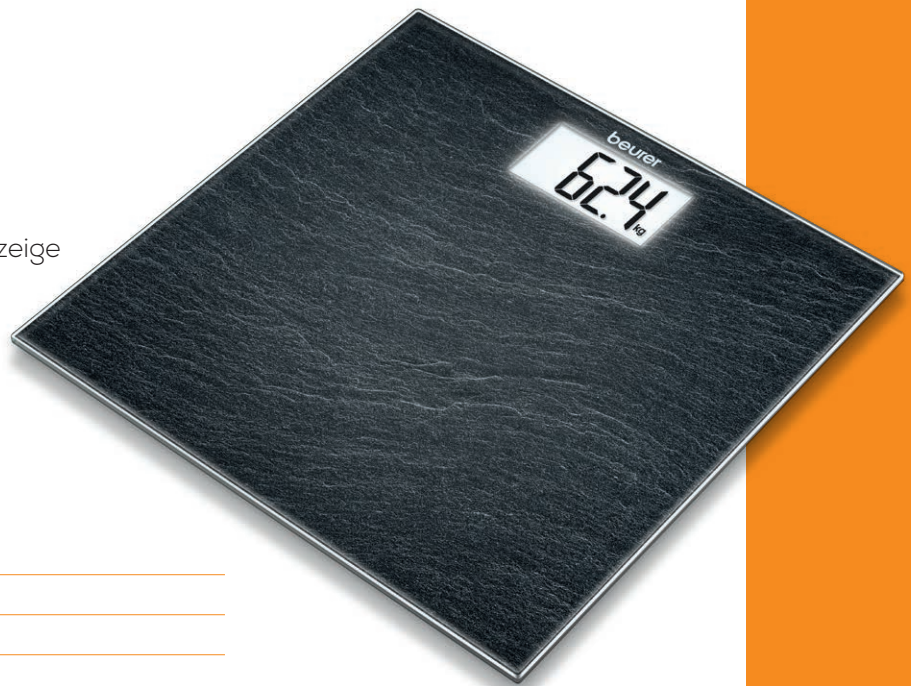

## GS 203 Slate Glaswaage

white  
illuminated  
display

Effektvolle weiße LCD-  
Beleuchtung

large  
display  
34 mm

Mit extra großer LCD-Anzeige

flat  
construction

Flache Bauhöhe:  
nur 1,9 cm hoch

Ziffernhöhe: 40 mm

Trittfläche aus Sicherheitsglas

Umstellung von kg/lb/st

Tragkraft: 150 kg

Einteilung: 100 g

Überlastungsanzeige

Ein- und Abschaltautomatik

Inkl. 2 x 3V Batterien CR2032

Produktmaße (LxBxH): 30 x 30 x 1,9 cm