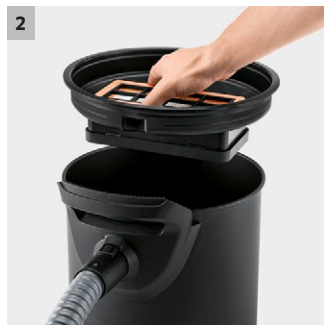

## AD 2

Mit integrierter Filterabreinigung, lang anhaltender Saugkraft und 14-Liter-Metallbehälter: der saugstarke Asche- und Trockensauger zur sicheren Beseitigung von Asche ohne Schmutzkontakt.

**1 Kärcher ReBoost Filter Cleaning Technology – Filterabreinigung per Knopfdruck**

- Für hohe und lang anhaltende Saugleistung.
- Ermöglicht das Saugen von großen Schmutzmengen.

**2 1-teiliges Filtersystem (flammsicher) mit robustem Flachfilter und Metall-Grobschmutzfilter**

- Für eine einfache Entleerung und Reinigung des Behälters ohne Schmutzkontakt.
- Höchster Komfort dank schneller Filterentnahme in nur einem Schritt.

## AD 2

- Kärcher ReBoost Filterreinigung für eine langanhaltende Saugleistung
- 1-teiliges Filtersystem
- Einfache Entleerung und Reinigung des Behälters ohne Schmutzkontakt

### Ausstattung

<b>Saugschlauch</b>	<b>m</b>	1,2 / Metall, ummantelt
<b>Flachfilter</b>	<b>Stück</b>	1 / Polyester, flammhemmend
<b>Grobschmutzfilter, Material</b>	Metall	
<b>Filterabreinigung manuell</b>	■	
<b>Komfortabler Haltegriff am Behälter</b>	■	
<b>Kabelhaken</b>	■	
<b>Anlehnpolition</b>	■	