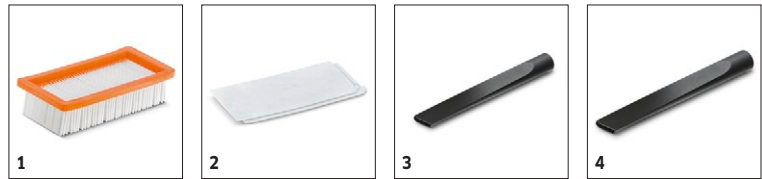

AD 4 PREMIUM 1.629-731.0

		Bestell-Nr.	Menge				Preis	Beschreibung	
Filter									
Flachfaltenfilter KFI 7420	1	6.415-953.0	1 Stück					Robuster Flachfaltenfilter speziell für den Asche- und Trockensauger. Für eine lang anhaltende Saugleistung.	☒
Abluftfilter KFI 7520	2	2.863-262.0	2 Stück					Der Abluftfilter für den Asche- und Trockensauger AD 4 Premium - für eine saubere Abluft.	☐
Düsen									
Extra lange Fugendüse flammhemmend	3	2.863-004.0	1 Stück					Extra lange Fugendüse (350 mm) aus flammhemmendem Material zum Aufsaugen kalter Asche. Geeignet für alle Kärcher Asche- und Trockensauger aus dem Home & Garden-Bereich.	☐
Extra lange Fugendüse	4	2.863-307.0	1 Stück						☐

■ Im Lieferumfang enthalten. □ Mögliches Zubehör.